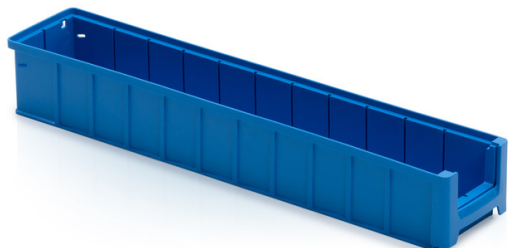

## Regálový box 60x11,7x9 cm

Skladovacie regálové boxy sú ideálnym riešením na skladovanie a manipuláciu s malými dielmi. Vynikajúcu prehľadnosť zaručujú integrované držiaky štítkov. Efektívnu stohovateľnosť zaručuje robustná konštrukcia boxov. Veľmi vhodné pre regály a karuselové zakladače. Ergonomický tvar umožňuje pohodlnú manipuláciu.