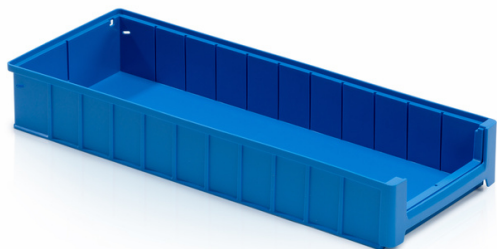

## Regálový box 60x23,4x9 cm

Ukládací regálové boxy jsou ideálním řešením pro uskladnění, manipulaci drobných dílů. Vynikající přehlednost je zaručena, pomocí integrovaných držáků etiket. Efektivní stohovatelnost je zaručena robustní konstrukcí boxů. Velmi vhodné do regálů a karuselových zakladačů. Ergonomický tvar umožňuje pohodlnou manipulaci.

## Technické parametry

Parametry	
Barva	modrá
Materiál	PP
Objem	10 l
Hmotnost	0.85 kg

Vnější rozměry	
Délka	60 cm
Šířka	23.4 cm
Výška	9 cm

Vnitřní rozměry	
Vnitřní délka	57 cm
Vnitřní šířka	21.5 cm
Vnitřní výška	8.5 cm