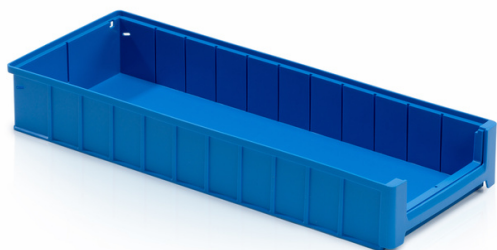

Pudełko do regału 60 x 23,4 x 9 cm

Pudełka do przechowywania, do regału, są idealnym rozwiązaniem do przechowywania i przenoszenia małych części. Doskonałą przejrzystość gwarantują zintegrowane uchwyty na etykiety. Wytrzymała konstrukcja skrzynek gwarantuje efektywne układanie w stosy. Bardzo dobrze nadaje się do regałów i układarek karuzelowych. Ergonomiczny kształt umożliwia wygodną obsługę.

Kod produktu: 964420

Ilość sztuk na paletcie: 150

Informacje techniczne

Parametry

Kolor	niebieski
Materiał	PP
Objętość	10 l
Waga	0.77 kg

Ze względu na wykorzystanie różnorodnych surowców niemożliwe jest zapobieżenie fluktuacjom kolorystycznym. Wszystkie parametry techniczne produktów, w tym ich wymiary i wagi, podlegają zmianom wynikającym z warunków testowych i technologii produkcji. Z informacji uzyskanych nie można wyciągnąć żadnych prawnie wiążących gwarancji konkretnych właściwości.

Rozmiary zewnętrzne

Długość	60 cm
Szerokość	23.4 cm
Wysokość	9 cm

Wymiary wewnętrzne

Długość wymiaru wewnętrznego	57 cm
Szerokość wymiaru wewnętrznego	21.5 cm
Wysokość wymiaru wewnętrznego	8.5 cm