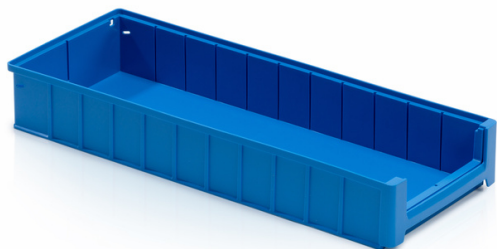

Regálový box 60x23,4x9 cm

Skladovacie regálové boxy sú ideálnym riešením na skladovanie a manipuláciu s malými dielmi. Vynikajúcu prehľadnosť zaručujú integrované držiaky štítkov. Efektívnu stohovateľnosť zaručuje robustná konštrukcia boxov. Veľmi vhodné pre regály a karuselové zakladače. Ergonomický tvar umožňuje pohodlnú manipuláciu.

Kód: 964420

Počet kusov na palete: 150

Technické parametre

Parametre:

Farba	modrá
Materiál	PP
Objem	10 l
Hmotnosť	0.85 kg

Rozmery

Dĺžka	60 cm
Šírka	23.4 cm
Výška	9 cm

Vnútorne rozmery

Vnútorný rozmer dĺžka	57 cm
Vnútorný rozmer šírka	21.5 cm
Vnútorný rozmer výška	8.5 cm

V dôsledku využívania rôznorodých surovín nie je možné zabrániť fluktuácii farebných odtieňov. Všetky technické parametre výrobkov, vrátane ich rozmerov a hmotností, podliehajú premenám vyplývajúcim z testovacích podmienok a výrobných technológií. Zo získaných informácií nemožno odvodiť žiadne právne záväzné záruky špecifických vlastností.