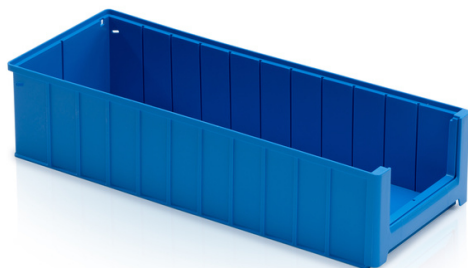

Regálový box 60x23,4x14 cm

Ukládací regálové boxy jsou ideálním řešením pro uskladnění, manipulaci drobných dílů. Vynikající přehlednost je zaručena, pomocí integrovaných držáků etiket. Efektivní stohovatelnost je zaručena robustní konstrukcí boxů. Velmi vhodné do regálů a karuselových zakladačů. Ergonomický tvar umožňuje pohodlnou manipulaci.

Kód produktu: 964430

Počet kusů na paletě: 96

Technické parametry

Parametry	
Barva	modrá
Materiál	PP
Objem	16 l
Hmotnost	1.01 kg

Vnější rozměry	
Délka	60 cm
Šířka	23.4 cm
Výška	14 cm

Vnitřní rozměry	
Délka	57 cm
Šířka	21.5 cm
Výška	13.5 cm