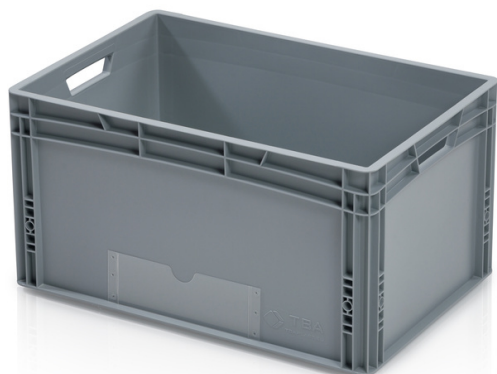

Plastová kartička s výsekem 256x80 mm

Snadná evidence obsahu přepravy. Jednoduše přehledná pevná plastová kapsa. S praktickým výsekem na snadnou výměnu označení obsahu. Možnost aplikace na všechny strany přepravek. Další volitelné možnosti velikostí a umístění. Průhledná pro snadnou čitelnost, scanování kódů. Aplikace kapsy pomocí ultrazvuku.

Kód produktu: 999461

Technické parametry

Parametry

| | |
|----------|---------------|
| Barva | transparentní |
| Materiál | PP |
| Hmotnost | 0.01 kg |

Vnější rozměry

| | |
|-------|---------|
| Délka | 25.6 cm |
| Šířka | 8 cm |