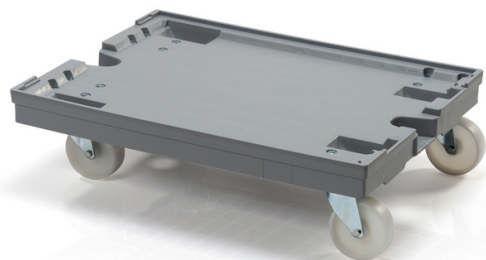

Plastový podvozek 80x60 2 pevná + 2 otočná PP kola s brzdou

Při větších nákladech jsou ideální naše přepravní podvozky v rozměru 80 x 60 cm. Plochu můžete využít pro více malých přepravek nebo jednu euro přepravku 80 x 60 cm. Prohlubně na horní straně umožňují podvozky stohovat. Vysoce kvalitní polyamidová kolečka (2 pevná a 2 říditelná).

Kód produktu: 980505

Počet kusů na paletě: 24

Technické parametry

Parametry

Barva	šedá
Materiál	PP
Hmotnost	9.8 kg
Nosnost dynamická	400 kg

Vnější rozměry

Délka	80 cm
Šířka	60 cm
Výška	20 cm

Specifikace

2 otočná a 2 pevná 100 mm kolečka s brzdou

Uvedené hodnoty jsou orientační a vycházejí z praktické zkušenosti a normy ISO 8611. Tyto hodnoty byly získány při rovnoměrném zatížení při pokojové teplotě (20 °C). Vzhledem k různým podmínkám použití mohou být zaznamenány odlišné hodnoty. Doporučujeme provést testování výrobku před jeho nasazením.