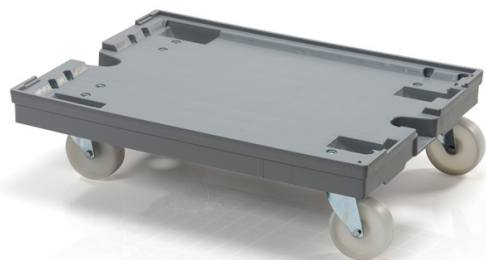

## Plastový podvozek 80x60 2 pevná + 2 otočná PP kola s brzdou

Při větších nákladech jsou ideální naše přepravní podvozky v rozměru 80 x 60 cm. Plochu můžete využít pro více malých přepravek nebo jednu euro přepravku 80 x 60 cm. Prohlubně na horní straně umožňují podvozky stohovat. Vysoce kvalitní polyamidová kolečka (2 pevná a 2 říditelná).

### Parametry

Barva	šedá
Materiál	PP
Hmotnost	9.8 kg
Nosnost dynamická	400 kg

### Vnější rozměry

Délka	80 cm
Šířka	60 cm
Výška	20 cm