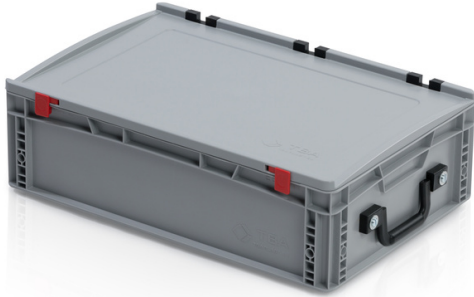

Eurobehälter mit Deckel 60 x 40 x 17 – 2 Koffergriffe an der kurzen Seite

Der Eurobehälter ist ein vielseitiger Helfer in allen Industriezweigen. Er ist hygienisch, einfach stapelbar und somit für Transport und Lagerung geeignet. Beständig gegen Kälte und Kontaktwärme, Säuren und Laugen. Kunststoffbehälter aus hochwertigem Polypropylen. Optimierte für den Einsatz in der automatisierten Logistik (geeignet für den Einsatz auf Förderbändern und Rollenbahnen). Deckel mit zwei Scharnieren und zwei Schnappverschlüssen. Praktische Koffergriffe für einfaches Tragen. Möglichkeit der Bedruckung.

Waren-Code: 967573

Anzahl der Stücke pro Palette 56

Technische Spezifikation

Parameter:

Farbe	grau
Material	PP
Griff	2 Griffe an der kurzen Seite
Band	34 l
Gewicht	2.2 kg

Abmessungen

Länge	60 cm
Breite	40 cm
Höhe	18.5 cm

Innenmaße

Innenmaß Länge	57 cm
Innenmaß Breite	37 cm
Innenmaß Höhe	16.5 cm

Aufgrund der Verwendung verschiedener Rohstoffe ist es nicht möglich, Schwankungen in den Farbnuancen zu verhindern. Alle technischen Parameter der Produkte, einschließlich ihrer Abmessungen und Gewichte, unterliegen Veränderungen aufgrund von Testbedingungen und Fertigungstechnologie. Aus den erhaltenen Informationen können keine rechtlich verbindlichen Garantien für spezifische Eigenschaften abgeleitet werden.