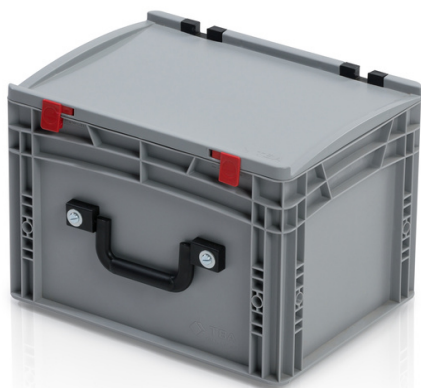

Přepravka EURO s víkem 40x30x28,5 - 2 madla na dlouhé straně

Euro přepravka je univerzální dělník ve všech průmyslových sektorech. Je hygienická, jednoduše stohovatelná s využitím pro dopravu a skladování. Odolná vůči chladu a kontaktnímu teplu, proti kyselinám a louhům. Plastové boxy vyrobeny z vysoce jakostního polypropylenu. Optimalizováno pro použití v automatizované logistice (vhodné pro použití na přepravnících a válečkových transportérech). Víko se dvěma panty a dvěma závěry na zacvaknutí. Praktická madla pro snadné nošení. Možnost potisku.

Kód produktu: 967531

Počet kusů na paletě: 64

Technické parametry

Parametry

Barva	šedá
Materiál	PP
Madlo	2 madla na dlouhé straně
Objem	26 l
Hmotnost	2.11 kg

Vnější rozměry

Délka	40 cm
Šířka	30 cm
Výška	28.5 cm

Vnitřní rozměry

Vnitřní délka	37 cm
Vnitřní šířka	27 cm
Vnitřní výška	26.5 cm

V důsledku využívání různorodých surovin není možné zabránit fluktuaci barevných odstínů. Veškeré technické parametry výrobků, včetně jejich rozměrů a hmotností, podléhají proměnám vyplývajícím z testovacích podmínek a výrobní technologie. Ze získaných informací nelze odvodit žádné právně závazné záruky specifických vlastností.