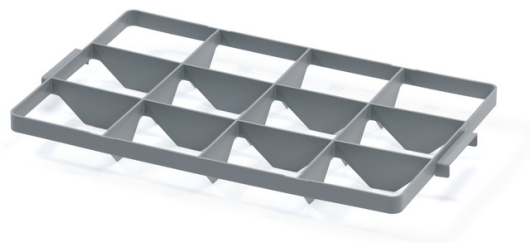

Vklad do přepravek 12 - vrchní

Mřížky jsou navrženy tak, aby provedení "dole" volně přiléhalo ke dnu, zatímco provedení "nahore" je přitlačeno pomocí 2 čelně postavených příček do otvoru. Vhodné pro mytí, přepravu a skladování sklenic. Bezpečné skladování sklenic díky stabilnímu rozdělení do přihrádek.

Kód produktu: 965925

Počet kusů na paletě: 256

Technické parametry

Parametry

Barva	šedá
Materiál	PP
Hmotnost	0.32 kg

Vnější rozměry

Délka	60 cm
Šířka	40 cm
Výška	2 cm

Specifikace