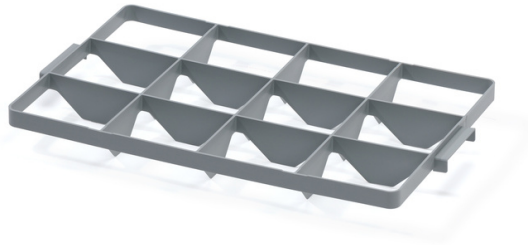

Einsatz für Behälter 12 O – Ausführung „oben“

Die Gitter wurden so entworfen, dass die Ausführung „unten“ lose auf dem Boden aufliegt, während die Ausführung „oben“ mit zwei stirnseitig angebrachten Stegen in der Öffnung gedrückt wird. Geeignet zum Waschen, Transportieren und Aufbewahren von Gläsern. Sichere Aufbewahrung von Gläsern dank stabiler Fachunterteilung.

Waren-Code: 965925

Anzahl der Stücke pro Palette 256

Technische Spezifikation

Parameter:

Farbe	grau
Material	PP
Gewicht	0.32 kg

Abmessungen

Länge	60 cm
Breite	40 cm
Höhe	2 cm

PRODUCTS_BULLETPPOINTS ()