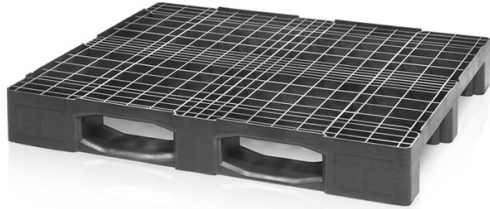

## Kunststoff-Mediumpalette perforiert 120 x 100 – 3 Kufen

Kunststoff-Mediumpalette ist ein universeller Helfer überall dort, wo Sauberkeit und einfache Handhabung gefragt sind. Die Palette erfüllt die anspruchsvollen Anforderungen der Kunden für wiederholte Lieferungen und regelmäßige Versorgung. Keine Reparaturen mehr wie bei Holzpaletten.

**Waren-Code:** 990173

**Anzahl der Stücke pro Palette** 15

### Parameter:

Farbe	Schwarz
Material	PE-Regranulat
Gewicht	22 kg
Dynamische Belastbarkeit	2500 kg
Statische Belastbarkeit	5000 kg
Regalkapazität	1000 kg