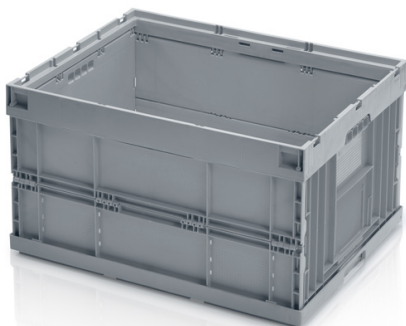

Skládací přepravka 80x60x45 bez víka

Skládací přepravky se používají ve všech odvětvích. Úspora místa je jasnou předností tohoto typu přepravek. Stabilní ve stohování, stabilní ve složené fázi. Ideální distribuční přepravka. Vyrobeny z kvalitního polypropylenu. Možnost potisku.

Kód produktu: 965873

Počet kusů na paletě: 30

Technické parametry

Parametry

Barva	šedá
Materiál	PP
Objem	169 l
Hmotnost	8.6 kg

Specifikace

Rozměry složené přepravky: 80 x 60 x 13,5 cm

V důsledku využívání různorodých surovin není možné zabránit fluktuaci barevných odstínů. Veškeré technické parametry výrobků, včetně jejich rozměrů a hmotností, podléhají proměnám vyplývajícím z testovacích podmínek a výrobní technologie. Ze získaných informací nelze odvodit žádné právně závazné záruky specifických vlastností.

Vnější rozměry

Délka	80 cm
Šířka	60 cm
Výška	45 cm

Vnitřní rozměry

Délka	75 cm
Šířka	55 cm
Výška	41 cm