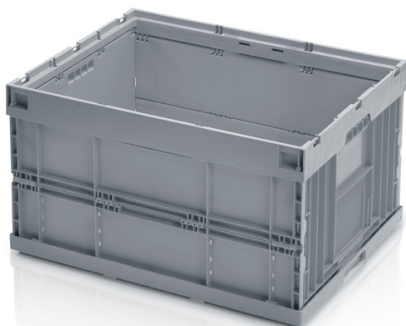

## Skrzynia składana 80 x 60 x 45 bez pokrywy

Pojemniki składane znajdują zastosowanie we wszystkich gałęziach przemysłu. Oszczędność miejsca to wyraźna zaleta tego typu skrzynek. Stabilne w układaniu, stabilne w fazie złożonej. Idealna skrzynka dystrybucyjna. Wykonane z wysokiej jakości polipropylenu. Możliwość nadruku.

**Kod produktu:** 965873

**Ilość sztuk na paletcie:** 30

#### Parametry

Kolor	szary
Materiał	PP
Objętość	169 l
Waga	8.6 kg

#### Specyfikacje

Wymiary złożonej skrzynki: 80 x 60 x 13,5 cm

Ze względu na wykorzystanie różnorodnych surowców niemożliwe jest zapobieżenie fluktuacjom kolorystycznym. Wszystkie parametry techniczne produktów, w tym ich wymiary i wagi, podlegają zmianom wynikającym z warunków testowych i technologii produkcji. Z informacji uzyskanych nie można wyciągnąć żadnych prawnie wiążących gwarancji konkretnych właściwości.