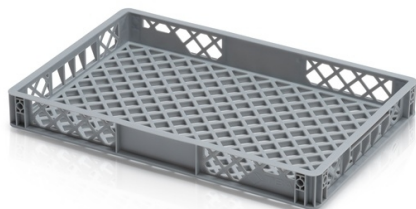

Přeppravka EURO 60x40x7,5 děrovaná

Euro přeppravka děrovaná je vhodná pro přepravu potravin, horkých dělů díky cirkulaci vzduchu. V přepravce se neusazuje vlhkost a díky děrování mohou případné kapaliny odtékat. Snadné hygienicky čištění. Lehká vizuální kontrola přepravovaného obsahu. Odolné vůči olejům, pryskyřicím a zásadám. Možnost potisku.

Kód produktu: 975500

Počet kusů na paletě: 136

Technické parametry

Parametry	
Barva	šedá
Materiál	PP
Objem	12 l
Hmotnost	1.03 kg

Vnější rozměry	
Délka	60 cm
Šířka	40 cm
Výška	7.5 cm

Vnitřní rozměry	
Délka	56 cm
Šířka	36.5 cm
Výška	6 cm