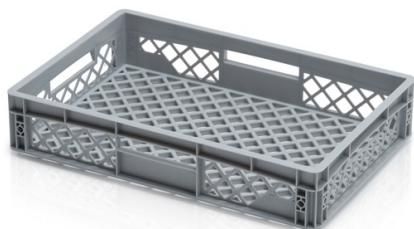

Převrka EURO 60x40x12 děrovaná

Euro přepravka děrovaná je vhodná pro přepravu potravin, horkých dělů díky cirkulaci vzduchu. V přepravce se neusazuje vlhkost a díky děrování mohou případné kapaliny odtékat. Snadné hygienicky čištění. Lehká vizuální kontrola přepravovaného obsahu. Odolné vůči olejům, pryskyřicím a zásadám. Možnost potisku.

Kód produktu: 975510

Počet kusů na paletě: 80

Technické parametry

Parametry	
Barva	šedá
Materiál	PP
Objem	21 l
Hmotnost	1.28 kg

Vnější rozměry	
Délka	60 cm
Šířka	40 cm
Výška	12 cm

Vnitřní rozměry	
Vnitřní délka	56 cm
Vnitřní šířka	36.5 cm
Vnitřní výška	10.5 cm