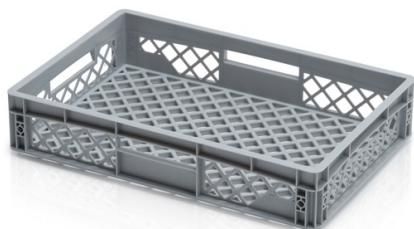

Prepravka EURO 60x40x12 dierovaná

Perforovaná prepravka Euro je vďaka cirkulácii vzduchu vhodná na prepravu potravín, horúcich častí. Vlhkosť sa v nádobe neusadzuje a perforácia umožňuje odtok prípadných tekutín. Jednoduché hygienické čistenie. Jednoduchá vizuálna kontrola prepravovaného obsahu. Odolnosť voči olejom, živiciam a zásadám. Možnosť potlače.

Kód: 975510

Počet kusov na palete: 80

Technické parametre

Parametre:

Farba	sivá
Materiál	PP
Objem	21 l
Hmotnosť	1.28 kg

Rozmery

Dĺžka	60 cm
Šírka	40 cm
Výška	12 cm

Vnútorne rozmery

Vnútorý rozmer dĺžka	56 cm
Vnútorý rozmer šírka	36.5 cm
Vnútorý rozmer výška	10.5 cm

V dôsledku využívania rôznorodých surovín nie je možné zabrániť fluktuácii farebných odtieňov. Všetky technické parametre výrobkov, vrátane ich rozmerov a hmotností, podliehajú premenám vyplývajúcim z testovacích podmienok a výrobných technológií. Zo získaných informácií nemožno odvodiť žiadne právne záväzné záruky špecifických vlastností.