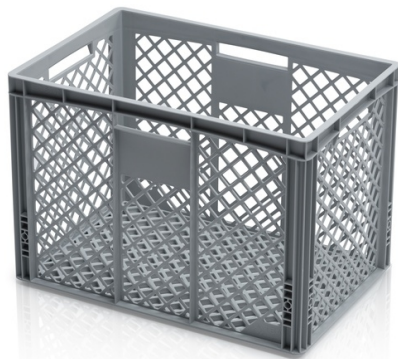

Přeppravka EURO 60x40x42 děrovaná

Euro přeppravka děrovaná je vhodná pro přepravu potravin, horkých dílů díky cirkulaci vzduchu. V přepravce se neusazuje vlhkost a díky děrování mohou případné kapaliny odtékat. Snadné hygienicky čištění. Lehká vizuální kontrola přepravovaného obsahu. Odolné vůči olejům, pryskyřicím a zásadám. Možnost potisku.

Kód produktu: 975570

Počet kusů na paletě: 20

Technické parametry

Parametry	
Barva	šedá
Materiál	PP
Objem	82 l
Hmotnost	2.57 kg

Vnější rozměry	
Délka	60 cm
Šířka	40 cm
Výška	42 cm

Vnitřní rozměry	
Vnitřní délka	56 cm
Vnitřní šířka	36.5 cm
Vnitřní výška	40.5 cm