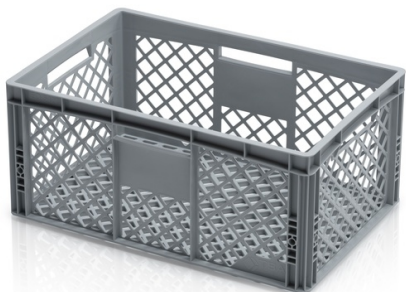

## Přeppravka EURO 60x40x27 děrovaná

Euro přeppravka děrovaná je vhodná pro přepravu potravin, horkých dílů díky cirkulaci vzduchu. V přepravce se neusazuje vlhkost a díky děrování mohou případné kapaliny odtékat. Snadné hygienicky čištění. Lehká vizuální kontrola přepravovaného obsahu. Odolné vůči olejům, pryskyřicím a zásadám. Možnost potisku.

### Parametry

Barva	šedá
Materiál	PP
Objem	52 l
Hmotnost	1.77 kg

V důsledku využívání různorodých surovin není možné zabránit fluktuaci barevných odstínů. Veškeré technické parametry výrobků, včetně jejich rozměrů a hmotností, podléhají proměnám vyplývajícím z testovacích podmínek a výrobní technologie. Ze získaných informací nelze odvodit žádné právně závazné záruky specifických vlastností.

### Vnější rozměry

Délka	60 cm
Šířka	40 cm
Výška	27 cm

### Vnitřní rozměry

Vnitřní délka	56 cm
Vnitřní šířka	36.5 cm
Vnitřní výška	25.5 cm