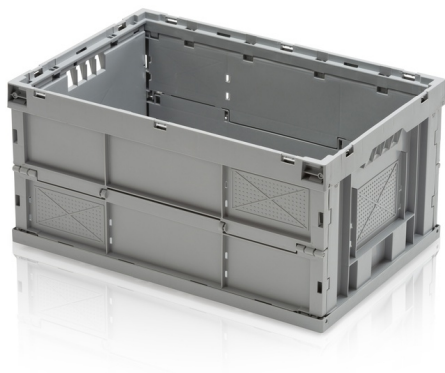

Skládací přepravka 60x40x30 bez víka

Skládací přepravky se používají ve všech odvětvích. Úspora místa je jasnou předností tohoto typu přepravek. Stabilní ve stohování, stabilní ve složené fázi. Ideální distribuční přepravka. Vyrobeny z kvalitního polypropylenu. Možnost potisku.

Kód produktu: 965872

Počet kusů na paletě: 100

Technické parametry

Parametry

Barva	šedá
Materiál	PP
Objem	55 l
Hmotnost	2.89 kg

Vnější rozměry

Délka	60 cm
Šířka	40 cm
Výška	30 cm

Vnitřní rozměry

Vnitřní délka	55.5 cm
Vnitřní šířka	35.5 cm
Vnitřní výška	28 cm

V důsledku využívání různorodých surovin není možné zabránit fluktuaci barevných odstínů. Veškeré technické parametry výrobků, včetně jejich rozměrů a hmotností, podléhají proměnám vyplývajícím z testovacích podmínek a výrobní technologie. Ze získaných informací nelze odvodit žádné právně závazné záruky specifických vlastností.