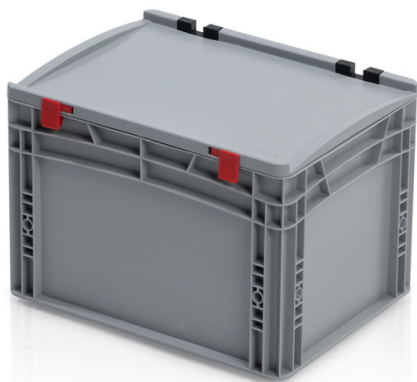

Skrzynka EURO z pokrywą 40 x 30 x 27 z pełnym uchwytem

Skrzynka Euro jest wszechstronnym narzędziem pracy we wszystkich sektorach przemysłu. Jest higieniczna, łatwa do układania w stosy do transportu i przechowywania. Odporna na zimno i ciepło kontaktowe, kwasy i zasady. Plastikowe pudełka wykonane z wysokiej jakości polipropylenu. Zoptymalizowany do stosowania w logistyce zautomatyzowanej (nadaje się do stosowania na przenośnikach taśmowych i rolkowych). Pokrywa z dwoma zawiasami i dwoma zatrzaskami. Możliwość nadruku.

Kod produktu: 967131

Ilość sztuk na paletcie: 64

Informacje techniczne

Parametry	
Kolor	szary
Materiał	PP
Chwył	Zamknięte
Objętość	26 l
Waga	1.76 kg

Rozmiary zewnętrzne	
Długość	40 cm
Szerokość	30 cm
Wysokość	28.5 cm
Wymiary wewnętrzne	
Długość	37 cm
Szerokość	27 cm
Wysokość	26.5 cm