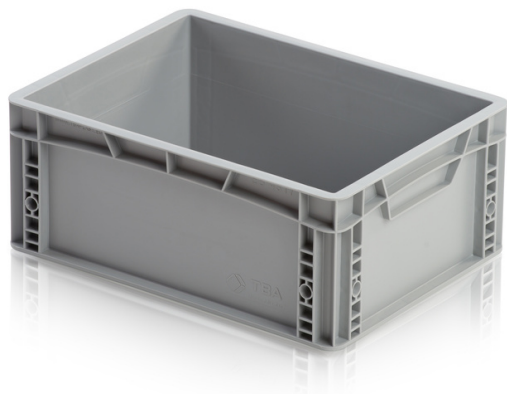

Prepravka EURO 40x30x17 uzavretý úchyt

Euro prepravka je všestranným pracovníkom vo všetkých priemyselných odvetviach. Je hygienický, ľahko stohovateľný na prepravu a skladovanie. Odolnosť voči chladu a kontaktnému teplu, kyselinám a zásadám. Plastové boxy vyrobené z kvalitného polypropylénu. Optimalizované na použitie v automatizovanej logistike (vhodné na použitie na dopravníkoch a valčekových dopravníkoch). Možnosť tlače.

Kód: 965611

Počet kusov na palete: 112

Technické parametre

Parametre:

Farba	sivá
Materiál	PP
Úchyt	uzavretý
Objem	16 l
Hmotnosť	1.04 kg

Rozmery

Dĺžka	40 cm
Šírka	30 cm
Výška	17 cm

Vnútorne rozmery

Dĺžka	37 cm
Šírka	27 cm
Výška	16.5 cm

V dôsledku využívania rôznorodých surovín nie je možné zabrániť fluktuácii farebných odtieňov. Všetky technické parametre výrobkov, vrátane ich rozmerov a hmotností, podliehajú premenám vyplývajúcim z testovacích podmienok a výrobných technológií. Zo získaných informácií nemožno odvodiť žiadne právne záväzné záruky špecifických vlastností.