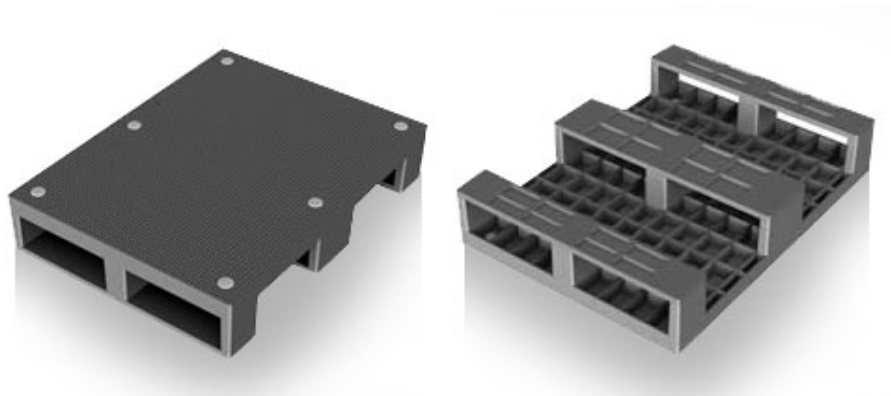

## Paleta plastikowa pełna 80 x 60 z płozami

Plastikowa paleta jest uniwersalnym pomocnikiem wszędzie tam, gdzie preferowana jest czystość i łatwość obsługi. Ciężka paleta nadaje się do przenoszenia ciężkich ładunków, także w regałach. Palety są wzmocnione, wytrzymują obciążenie do 500 kg. Koniec z naprawami jak w przypadku palet drewnianych.

**Kod produktu:** 990110

**Ilość sztuk na palecie:** 32

### Parametry

Kolor	czarny
Materiał	regranulat PE
Waga	9.5 kg
Nośność dynamiczna	1500 kg
Nośność statyczna	2500 kg
Pojemność półki	500 kg