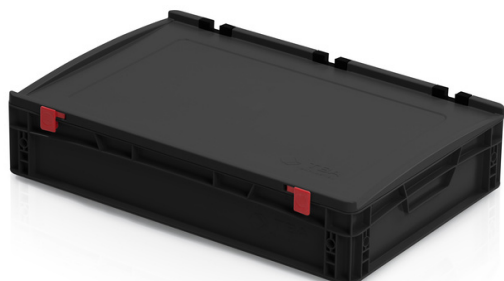

## Přepravka ESD EURO s víkem 60x40x13,5

ESD Euro přepravky s víkem jsou vyrobené z kvalitního a vodivého polypropylenu černé barvy. Určené pro přepravu a skladování citlivých elektro součástek. Zamezují vzniku elektrostatického náboje. Vždy bezpečná manipulace s elektro komponenty s boxy od TBA. Možnost potisku.

### Parametry

Barva	černá
Materiál	ESD
Objem	24 l
Hmotnost	2.6 kg

### Vnější rozměry

Délka	60 cm
Šířka	40 cm
Výška	13.5 cm