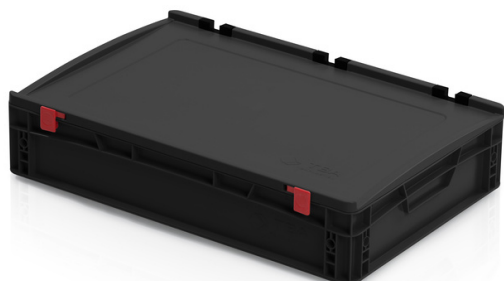

Prepravka ESD EURO s vekom 60x40x12

ESD Euro prepravky s vekom sú vyrobené z vysokokvalitného a vodivého polypropylénu v čiernej farbe. Určené na prepravu a skladovanie citlivých elektrických komponentov. Zabraňujú vzniku elektrostatického náboja. Vždy bezpečná manipulácia s elektrickými komponentmi pomocou boxov TBA. Možnosť potlačie.

Kód: 967165

Počet kusov na palete: 80

Technické parametre

Parametre:

Farba	čierna
Materiál	ESD
Objem	24 l
Hmotnosť	2.6 kg

Špecifikácia

Prietokový/povrchový odpor: $10^4 < 10^{10}$ Ohm

Upozorňujeme, že v dôsledku orientácie prúdenia, odvodzujúceho sa od spôsobu spracovania, môžu hotové súčasti vykazovať odlišné elektrické vlastnosti v súvislosti s elektrostatickým výbojom (ESD).

Rozmery

Dĺžka	60 cm
Šírka	40 cm
Výška	13.5 cm

Vnútorne rozmery

Vnútorný rozmer dĺžka	57 cm
Vnútorný rozmer šírka	37 cm
Vnútorný rozmer výška	11.5 cm