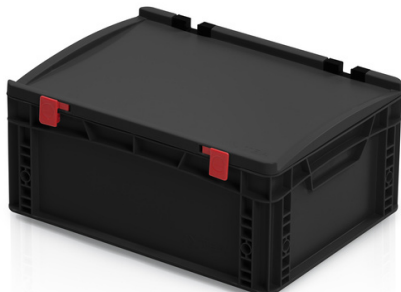

Přepravka ESD EURO s víkem 40x30x18,5

ESD Euro přepravky s víkem jsou vyrobené z kvalitního a vodivého polypropylenu černé barvy. Určené pro přepravu a skladování citlivých elektro součástek. Zamezují vzniku elektrostatického náboje. Vždy bezpečná manipulace s elektro komponenty s boxy od TBA. Možnost potisku.

Kód produktu: 967115

Počet kusů na paletě: 96

Technické parametry

Parametry

Barva	černá
Materiál	ESD
Objem	16 l
Hmotnost	1.65 kg

Specifikace

Prutokový/povrchový odpor: $10^4 < 10^{10}$ Ohm

Upozorňujeme, že v důsledku orientace proudění, odvozujícího se od způsobu zpracování, mohou hotové součásti vykazovat odlišné elektrické vlastnosti v souvislosti s elektrostatickým výbojem (ESD).

Vnější rozměry

Délka	40 cm
Šířka	30 cm
Výška	18.5 cm

Vnitřní rozměry

Vnitřní délka	37 cm
Vnitřní šířka	27 cm
Vnitřní výška	16.5 cm