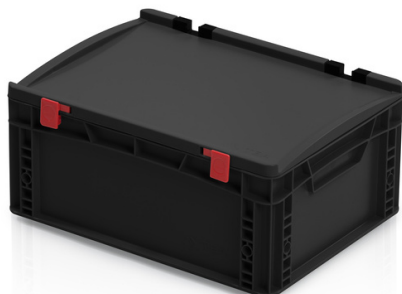

## Prepravka ESD EURO s vekom 40x30x17

ESD Euro prepravky s vekom sú vyrobené z vysokokvalitného a vodivého polypropylénu v čiernej farbe. Určené na prepravu a skladovanie citlivých elektrických komponentov. Zabraňujú vzniku elektrostatického náboja. Vždy bezpečná manipulácia s elektrickými komponentmi pomocou boxov TBA. Možnosť potlačie.

**Kód:** 967115

**Počet kusov na palete:** 112

### Parametre:

Farba	čierna
Materiál	ESD
Objem	16 l
Hmotnosť	1.65 kg