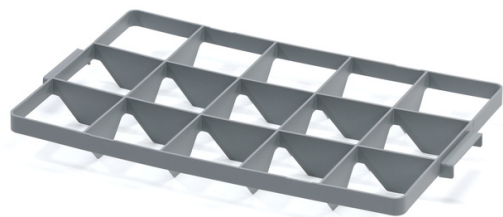

Vklad do přepravek 15 - vrchní

Mřížky jsou navrženy tak, aby provedení dole" volně přiléhalo ke dnu, zatímco provedení "nahore" je přitlačeno pomocí 2 čelně postavených příček do otvoru. Vhodné pro mytí, přepravu a skladování sklenic. Bezpečné skladování sklenic díky stabilnímu rozdělení do přihrádek.

Kód produktu: 965951

Počet kusů na paletě: 256

Technické parametry

Parametry

Barva	šedá
Materiál	PP
Hmotnost	0.39 kg

Vnější rozměry

Délka	60 cm
Šířka	40 cm
Výška	2 cm

Specifikace