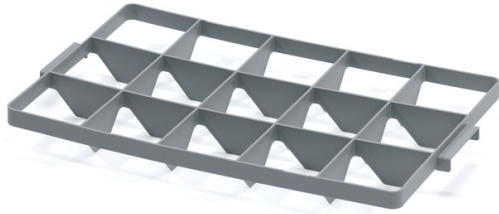

Einsatz für Behälter 15 O – Ausführung „oben“

Die Gitter wurden so entworfen, dass die Ausführung „unten“ lose auf dem Boden aufliegt, während die Ausführung „oben“ mit zwei stirnseitig angebrachten Stegen in der Öffnung gedrückt wird. Geeignet zum Waschen, Transportieren und Aufbewahren von Gläsern. Sichere Aufbewahrung von Gläsern dank stabiler Fachunterteilung.

Waren-Code: 965951

Anzahl der Stücke pro Palette 256

Anzahl der Stücke pro Packung: 16

Technische Spezifikation

Parameter:

Farbe	grau
Material	PP
Gewicht	0.39 kg

Abmessungen

Länge	60 cm
Breite	40 cm
Höhe	2 cm