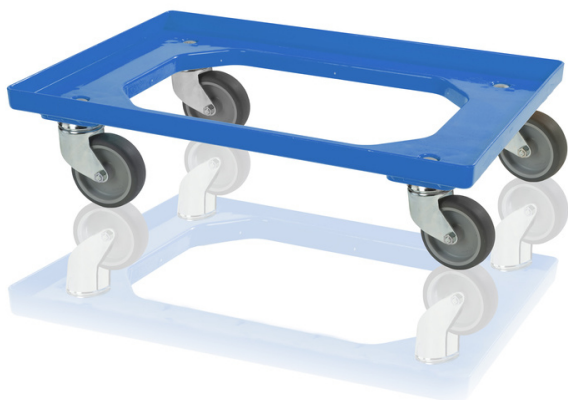

## Plastový podvozek 2 otočná + 2 pevná kola modrý

S podvozkem je manipulace s přepravkami hračkou. Velikost je určena pro přepravky o rozměru 60 x 40 cm, je také vhodný pro velikost 40 x 30 cm - 2 pozice. Volitelně s gumovými nebo polyamidovými koly. Vidlice pozink nebo nerez, vše dle přání zákazníka. Je velmi stabilní, vyroben z kvalitní ABS.

## Technické parametry

Parametry		Vnější rozměry	
Barva	modrá	Délka	60 cm
Materiál	ABS	Šířka	40 cm
Hmotnost	3.51 kg	Výška	15 cm
Nosnost dynamická	250 kg		

### Specifikace

2 otočná a 2 pevná 100 mm kolečka

Uvedené hodnoty jsou orientační a vycházejí z praktické zkušenosti a normy ISO 8611. Tyto hodnoty byly získány při rovnoměrném zatížení při pokojové teplotě (20 °C). Vzhledem k různým podmínkám použití mohou být zaznamenány odlišné hodnoty. Doporučujeme provést testování výrobku před jeho nasazením.