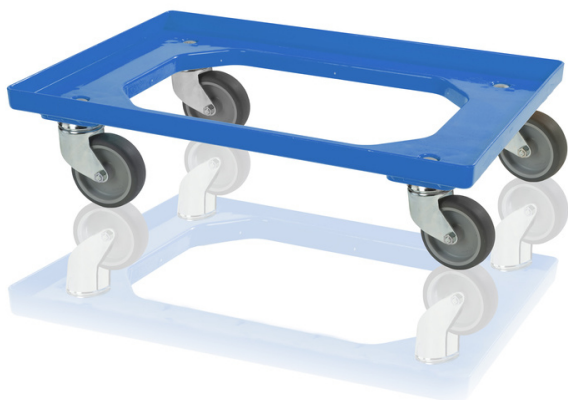

## Plastový podvozek 4 otočná kola modrý

S podvozkem je manipulace s přepravkami hračkou. Velikost je určena pro přepravky o rozměru 60 x 40 cm, je také vhodný pro velikost 40 x 30 cm - 2 pozice. Gumová kola a pozink vidlice vše dle přání zákazníka. Je velmi stabilní, vyroben z kvalitní ABS.

## Technické parametry

Parametry		Vnější rozměry	
Barva	modrá	Délka	60 cm
Materiál	ABS	Šířka	40 cm
Hmotnost	3.41 kg	Výška	15 cm
Nosnost dynamická	250 kg		