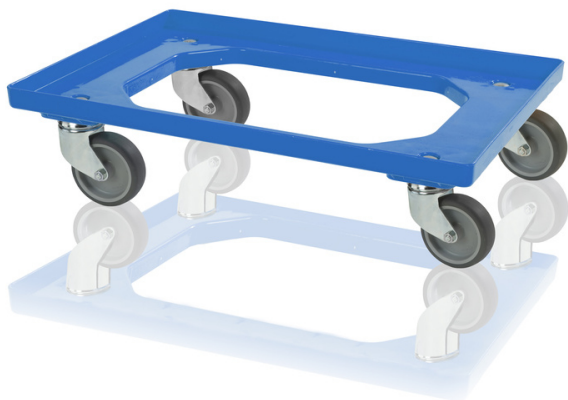

Plastový podvozek 4 otočná kola modrý

S podvozkem je manipulace s přepravkami hračkou. Velikost je určena pro přepravky o rozměru 60 x 40 cm, je také vhodný pro velikost 40 x 30 cm - 2 pozice. Gumová kola a pozink vidlice vše dle přání zákazníka. Je velmi stabilní, vyroben z kvalitní ABS.

Kód produktu: 980360

Počet kusů na paletě: 40

Technické parametry

Parametry

Barva	modrá
Materiál	ABS
Hmotnost	3.41 kg
Nosnost dynamická	250 kg

Specifikace

4 otočná 100 mm kolečka

Uvedené hodnoty jsou orientační a vycházejí z praktické zkušenosti a normy ISO 8611. Tyto hodnoty byly získány při rovnoměrném zatížení při pokojové teplotě (20 °C). Vzhledem k různým podmínkám použití mohou být zaznamenány odlišné hodnoty. Doporučujeme provést testování výrobku před jeho nasazením.

Vnější rozměry

Délka	60 cm
Šířka	40 cm
Výška	16.8 cm

Vnitřní rozměry

Vnitřní výška	14.4 cm
---------------	---------