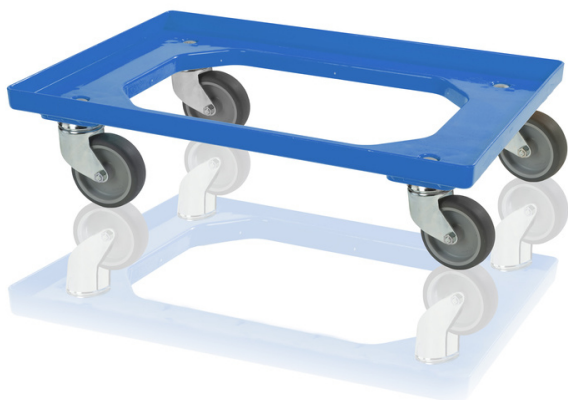

Plastový podvozok 4 otočné kolieska modrý

Vďaka podvozku je manipulácia s prepravkami jednoduchá. Veľkosť je určená pre debny 60 x 40 cm, je vhodná aj pre debny 40 x 30 cm - 2 pozície. Gumené kolesá a pozinkované vidlice podľa želania zákazníka. Je veľmi stabilný, vyrobený z kvalitného ABS.

Kód: 980360

Počet kusov na palete: 40

Technické parametre

Parametre:

Farba	modrá
Materiál	ABS
Hmotnosť	3.41 kg
Nosnosť dynamická	250 kg

Rozmery

Dĺžka	60 cm
Šírka	40 cm
Výška	15 cm

Špecifikácia