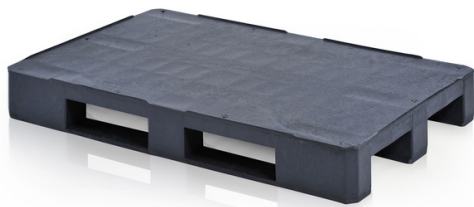

## Plastová paleta ťažká 120x80

Plastová paleta je univerzálnym pomocníkom všade tam, kde sa uprednostňuje čistota a jednoduchá manipulácia. Ťažká paleta je vhodná na manipuláciu s ťažkými bremenami aj v regáloch. Palety sú vystužené a možno na ne naložiť až 1 000 kg. Už žiadne opravy ako pri drevených paletách.

### Parametre:

Farba	čierna
Materiál	PE regranulát
Hmotnosť	18 kg
Nosnosť dynamická	1500 kg
Nosnosť statická	5000 kg
Nosnosť regálová	1000 kg