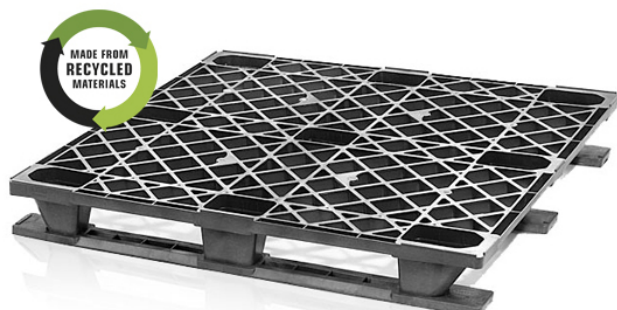

## Lekka paleta plastikowa z płozami 120 x 100

Plastikowa paleta jest uniwersalnym pomocnikiem wszędzie tam, gdzie preferowana jest czystość i łatwość obsługi. Lekkie palety z płozami zapewniają lepszą wytrzymałość i obsługę, mogą być również używane do eksportu na cały świat. Koniec z naprawami jak w przypadku palet drewnianych.

#### Parametry

Kolor	czarny
Materiał	regranulat PE
Waga	8 kg
Nośność dynamiczna	1250 kg
Nośność statyczna	3000 kg