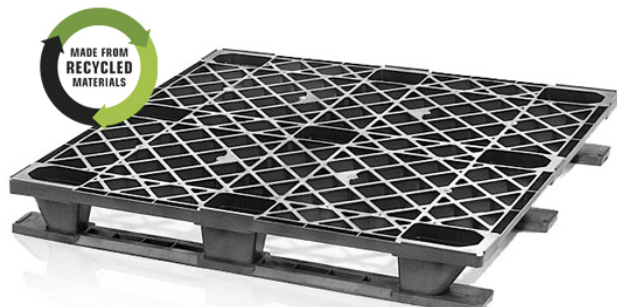

Plastová paleta ľahká s lyžinami 120x100

Plastová paleta je univerzálnym pomocníkom všade tam, kde sa uprednostňuje čistota a jednoduchá manipulácia. Ľahké palety s lamelami vhodné na lepšiu pevnosť a manipuláciu, možno ich použiť aj na vývoz do celého sveta. Už žiadne opravy ako pri drevených paletách.

Kód: 981260

Počet kusov na palete: 16

Technické parametre

Parametre:

Farba	čierna
Materiál	PE regranulát
Hmotnosť	8 kg
Nosnosť dynamická	1250 kg
Nosnosť statická	3000 kg

Rozmery

Dĺžka	120 cm
Šírka	100 cm
Výška	14.5 cm