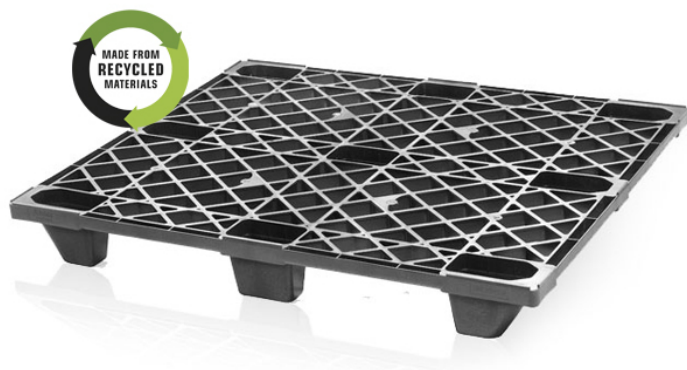

Plastová paleta lehká 120x100

Plastová paleta je univerzální pomocník všude tam, kde je preferována čistota a jednoduchost při manipulaci. Lehké palety lze jednoduše stohovat - šetřit ihned místo, lze také použít pro export do celého světa. Již žádné opravy jako u dřevěných palet.

Kód produktu: 981240

Počet kusů na paletě: 55

Technické parametry

Parametry

Barva	černá
Materiál	PE regranulát
Hmotnost	6 kg
Nosnost dynamická	1000 kg
Nosnost statická	1600 kg

Vnější rozměry

Délka	120 cm
Šířka	100 cm
Výška	13.5 cm