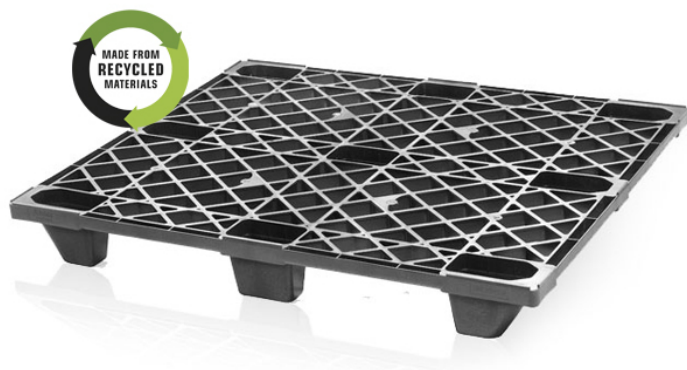

Plastová paleta ľahká 120x100

Plastová paleta je univerzálnym pomocníkom všade tam, kde sa uprednostňuje čistota a jednoduchá manipulácia. Ľahké palety sa dajú ľahko stohovať - okamžite šetria miesto, možno ich použiť aj na vývoz do celého sveta. Už žiadne opravy ako pri drevených paletách.

Kód: 981240

Počet kusov na palete: 55

Technické parametre

Parametre:

Farba	čierna
Materiál	PE regranulát
Hmotnosť	6 kg
Nosnosť dynamická	1000 kg
Nosnosť statická	1600 kg

Rozmery

Dĺžka	120 cm
Šírka	100 cm
Výška	13.5 cm