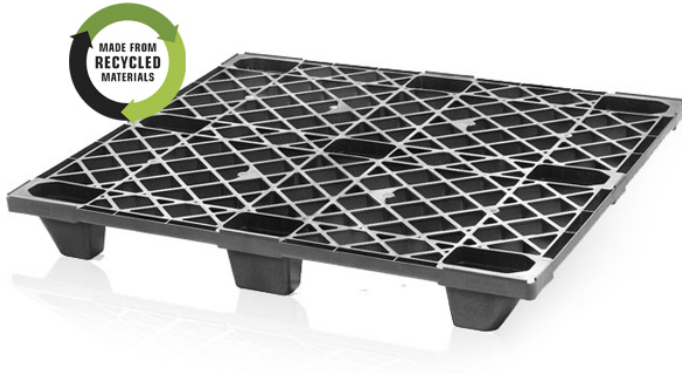

Kunststoff-Leichtpalette 120 x 100

Die Kunststoffpalette ist ein universeller Helfer überall dort, wo Sauberkeit und einfache Handhabung gefragt sind. Leichte Paletten lassen sich einfach stapeln – das spart sofort Platz, sie können auch für den weltweiten Export verwendet werden. Keine Reparaturen mehr wie bei Holzpaletten.

Waren-Code: 981240

Anzahl der Stücke pro Palette 55

Technische Spezifikation

Parameter:

Farbe	Schwarz
Material	PE-Regranulat
Gewicht	6 kg
Dynamische Belastbarkeit	1000 kg
Statische Belastbarkeit	1600 kg

Abmessungen