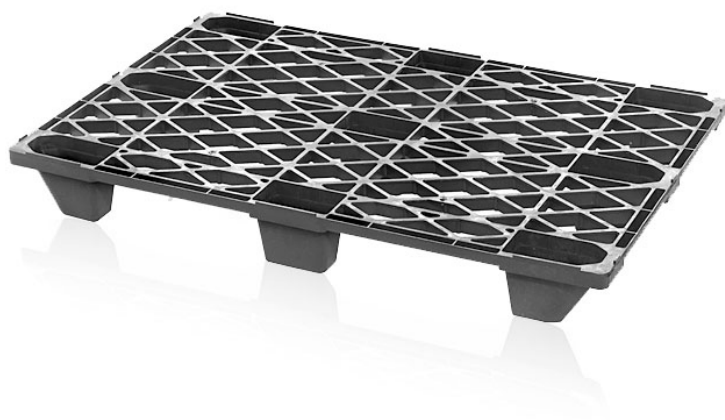

Plastikowa paleta lekka 120 x 80

Plastikowa paleta jest uniwersalnym pomocnikiem wszędzie tam, gdzie preferowana jest czystość i łatwość obsługi. Lekkie palety można łatwo układać w stosy, co zapewnia natychmiastową oszczędność miejsca; można je również wykorzystać do eksportu na cały świat. Koniec z naprawami jak w przypadku palet drewnianych.

Kod produktu: 981220

Ilość sztuk na palecie: 60

Informacje techniczne

Parametry

Kolor	czarny
Materiał	regranulat PE
Waga	5 kg
Nośność dynamiczna	1000 kg
Nośność statyczna	1600 kg

Rozmiary zewnętrzne

Długość	120 cm
Szerokość	80 cm
Wysokość	13 cm