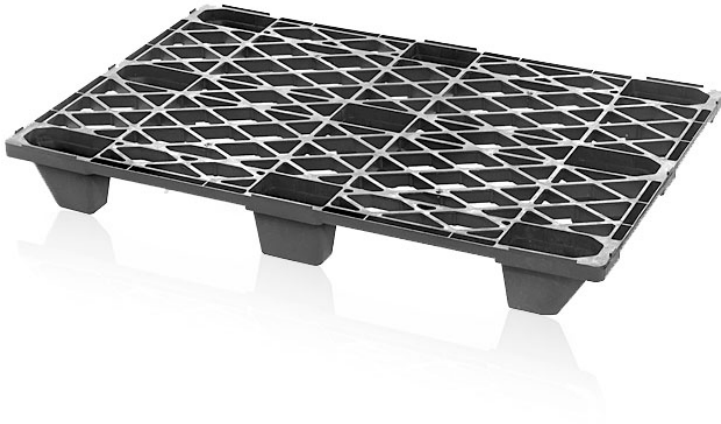

Kunststoff-Leichtpalette 120 x 80

Die Kunststoffpalette ist ein universeller Helfer überall dort, wo Sauberkeit und einfache Handhabung gefragt sind. Leichte Paletten lassen sich einfach stapeln – das spart sofort Platz, sie können auch für den weltweiten Export verwendet werden. Keine Reparaturen mehr wie bei Holzpaletten.

Waren-Code: 981220

Anzahl der Stücke pro Palette 60

Technische Spezifikation

Parameter:

Farbe	Schwarz
Material	PE-Regranulat
Gewicht	5 kg
Dynamische Belastbarkeit	1000 kg
Statische Belastbarkeit	1600 kg

Abmessungen