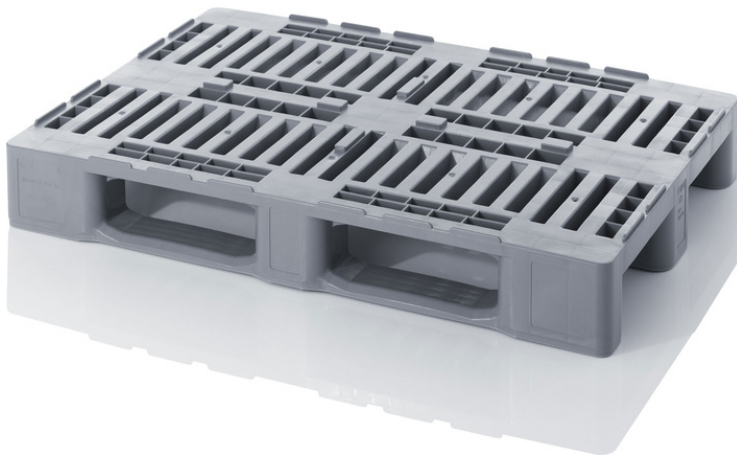

Kunststoff-Hygienepalette H1

Die Kunststoffpalette EURO H1 ist ein universeller Helfer überall dort, wo Sauberkeit und einfache Handhabung gefragt sind. Die Palette entspricht den anspruchsvollen DIN-Normen. Auswechselbare Version. Keine Reparaturen mehr wie bei Holzpaletten.

Waren-Code: 990100

Anzahl der Stücke pro Palette 16

Technische Spezifikation

Parameter:

Farbe	grau
Material	PE
Gewicht	18 kg
Dynamische Belastbarkeit	1250 kg
Statische Belastbarkeit	5000 kg
Regalkapazität	1000 kg

Abmessungen

Länge	120 cm
Breite	80 cm
Höhe	16 cm