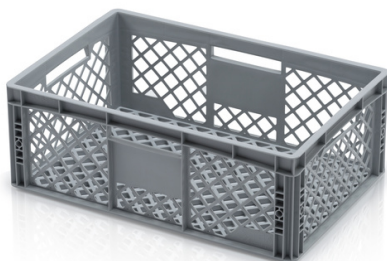

Přeppravka EURO 60x40x22 děrovaná

Euro přeppravka děrovaná je vhodná pro přepravu potravin, horkých dílů díky cirkulaci vzduchu. V přepravce se neusazuje vlhkost a díky děrování mohou případné kapaliny odtékat. Snadné hygienicky čištění. Lehká vizuální kontrola přepravovaného obsahu. Odolné vůči olejům, pryskyřicím a zásadám. Možnost potisku.

Kód produktu: 975540

Počet kusů na paletě: 40

Technické parametry

Parametry

Barva	šedá
Materiál	PP
Objem	41 l
Hmotnost	1.65 kg

V důsledku využívání různorodých surovin není možné zabránit fluktuaci barevných odstínů. Veškeré technické parametry výrobků, včetně jejich rozměrů a hmotností, podléhají proměnám vyplývajícím z testovacích podmínek a výrobní technologie. Ze získaných informací nelze odvodit žádné právně závazné záruky specifických vlastností.

Vnější rozměry

Délka	60 cm
Šířka	40 cm
Výška	22 cm

Vnitřní rozměry

Vnitřní délka	56 cm
Vnitřní šířka	36.5 cm
Vnitřní výška	20.5 cm