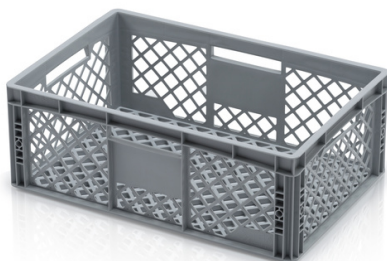

Převrka EURO 60x40x22 děrovaná

Euro přepravka děrovaná je vhodná pro přepravu potravin, horkých dělů díky cirkulaci vzduchu. V přepravce se neusazuje vlhkost a díky děrování mohou případné kapaliny odtékat. Snadné hygienicky čištění. Lehká vizuální kontrola přepravovaného obsahu. Odolné vůči olejům, pryskyřicím a zásadám. Možnost potisku.

Kód produktu: 975540

Počet kusů na paletě: 40

Technické parametry

Parametry

Barva	šedá
Materiál	PP
Objem	41 l
Hmotnost	1.65 kg

V důsledku využívání různorodých surovin není možné zabránit fluktuaci barevných odstínů. Veškeré technické parametry výrobků, včetně jejich rozměrů a hmotností, podléhají proměnám vyplývajícím z testovacích podmínek a výrobní technologie. Ze získaných informací nelze odvodit žádné právně závazné záruky specifických vlastností.

Vnější rozměry

Délka	60 cm
Šířka	40 cm
Výška	22 cm

Vnitřní rozměry

Vnitřní délka	56 cm
Vnitřní šířka	36.5 cm
Vnitřní výška	20.5 cm