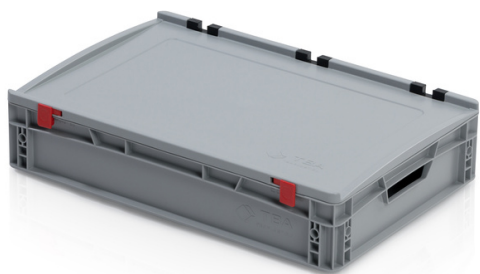

## Přepravka EURO s víkem 60x40x12

Euro přepravka je univerzální dělník ve všech průmyslových sektorech. Je hygienická, jednoduše stohovatelná s využitím pro dopravu a skladování. Odolná vůči chladu a kontaktnímu teplu, proti kyselinám a luhům. Plastové boxy vyrobeny z vysoce jakostního polypropylenu. Optimalizováno pro použití v automatizované logistice (vhodné pro použití na přepravnících a válečkových transportérech). Víko se 3 panty a dvěma závěry na zacvaknutí. Možnost potisku.

## Technické parametry

Parametry	
Barva	šedá
Materiál	PP
Úchyt	otevřený
Objem	24 l
Hmotnost	2 kg

Vnější rozměry	
Délka	60 cm
Šířka	40 cm
Výška	13.5 cm
Vnitřní rozměry	
Vnitřní délka	57 cm
Vnitřní šířka	37 cm
Vnitřní výška	11.5 cm