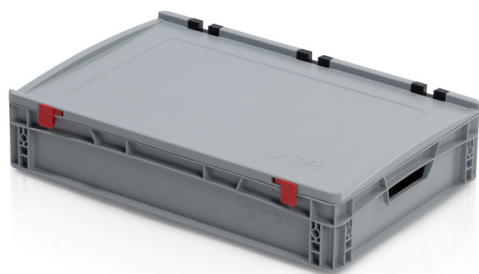

Skrzynka EURO z pokrywą 60 x 40 x 12

Skrzynka Euro jest wszechstronnym narzędziem pracy we wszystkich sektorach przemysłu. Jest higieniczna, łatwa do układania w stosy do transportu i przechowywania. Odporna na zimno i ciepło kontaktowe, kwasy i zasady. Plastikowe pudełka wykonane z wysokiej jakości polipropylenu. Zoptymalizowany do stosowania w logistyce zautomatyzowanej (nadaje się do stosowania na przenośnikach taśmowych i rolkowych). Pokrywa z 3 zawiasami i dwoma zatrzaskami. Możliwość nadruku.

Kod produktu: 967160

Ilość sztuk na paletcie: 68

Informacje techniczne

Parametry	
Kolor	szary
Materiał	PP
Chwył	otwarty
Objętość	24 l
Waga	2 kg

Rozmiary zewnętrzne	
Długość	60 cm
Szerokość	40 cm
Wysokość	13.5 cm

Wymiary wewnętrzne	
Długość wymiaru wewnętrznego	57 cm
Szerokość wymiaru wewnętrznego	37 cm
Wysokość wymiaru wewnętrznego	11.5 cm

Ze względu na wykorzystanie różnorodnych surowców niemożliwe jest zapobieżenie fluktuacjom kolorystycznym. Wszystkie parametry techniczne produktów, w tym ich wymiary i wagi, podlegają zmianom wynikającym z warunków testowych i technologii produkcji. Z informacji uzyskanych nie można wyciągnąć żadnych prawnie wiążących gwarancji konkretnych właściwości.