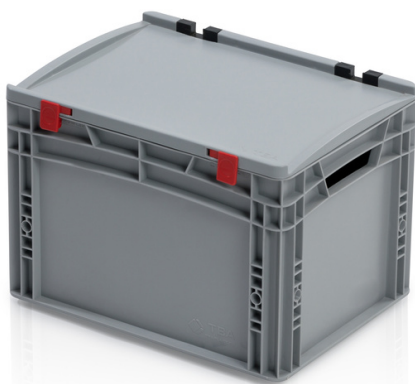

Skrzynka EURO z pokrywą 40 x 30 x 27

Skrzynka Euro jest wszechstronnym narzędziem pracy we wszystkich sektorach przemysłu. Jest higieniczna, łatwa do układania w stopy do transportu i przechowywania. Odporna na zimno i ciepło kontaktowe, kwasy i zasady. Plastikowe pudełka wykonane z wysokiej jakości polipropylenu. Zoptymalizowany do stosowania w logistyce zautomatyzowanej (nadaje się do stosowania na przenośnikach taśmowych i rolkowych). Pokrywa z dwoma zawiasami i dwoma zatrzaskami. Możliwość nadruku.

Kod produktu: 967130

Ilość sztuk na palecie: 64

Informacje techniczne

Parametry

Kolor	szary
Materiał	PP
Chwył	otwarty
Objętość	26 l
Waga	1.91 kg

Ze względu na wykorzystanie różnorodnych surowców niemożliwe jest zapobieżenie fluktuacjom kolorystycznym. Wszystkie parametry techniczne produktów, w tym ich wymiary i wagi, podlegają zmianom wynikającym z warunków testowych i technologii produkcji. Z informacji uzyskanych nie można wyciągnąć żadnych prawnie wiążących gwarancji konkretnych właściwości.

Rozmiary zewnętrzne

Długość	40 cm
Szerokość	30 cm
Wysokość	28.5 cm

Wymiary wewnętrzne

Długość wymiaru wewnętrznego	37 cm
Szerokość wymiaru wewnętrznego	27 cm
Wysokość wymiaru wewnętrznego	26.5 cm