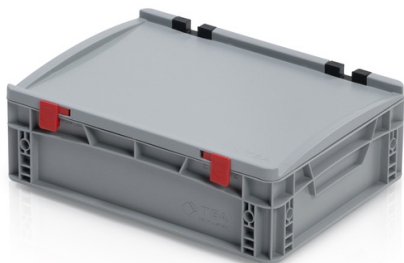

Skrzynka EURO z pokrywką 40 x 30 x 12

Skrzynka Euro jest wszechstronnym narzędziem pracy we wszystkich sektorach przemysłu. Jest higieniczna, łatwa do układania w stosy do transportu i przechowywania. Odporna na zimno i ciepło kontaktowe, kwasy i zasady. Plastikowe pudełka wykonane z wysokiej jakości polipropylenu. Zoptymalizowany do stosowania w logistyce zautomatyzowanej (nadaje się do stosowania na przenośnikach taśmowych i rolkowych). Pokrywa z dwoma zawiasami i dwoma zatrzaskami. Możliwość nadruku.

Kod produktu: 967100

Ilość sztuk na paletcie: 136

Informacje techniczne

Parametry	
Kolor	szary
Materiał	PP
Chwył	Zamknięte
Objętość	11 l
Waga	1.3 kg

Rozmiary zewnętrzne	
Długość	40 cm
Szerokość	30 cm
Wysokość	13.5 cm

Wymiary wewnętrzne	
Długość wymiaru wewnętrznego	37 cm
Szerokość wymiaru wewnętrznego	27 cm
Wysokość wymiaru wewnętrznego	11.5 cm

Ze względu na wykorzystanie różnorodnych surowców niemożliwe jest zapobieżenie fluktuacjom kolorystycznym. Wszystkie parametry techniczne produktów, w tym ich wymiary i wagi, podlegają zmianom wynikającym z warunków testowych i technologii produkcji. Z informacji uzyskanych nie można wyciągnąć żadnych prawnie wiążących gwarancji konkretnych właściwości.