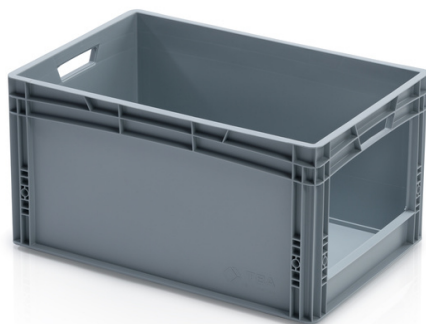

## Přepravka EURO 60x40x32 s vkl.oknem

Euro přepravka je univerzální dělník ve všech průmyslových sektorech. Je hygienická, jednoduše stohovatelná s využitím pro dopravu a skladování. Odolná vůči chladu a kontaktnímu teplu, proti kyselinám a louhům. Plastové boxy vyrobeny z vysoce jakostního polypropylenu. Optimalizováno pro použití v automatizované logistice (vhodné pro použití na přepravnících a válečkových transportérech). Vhodné pro přehledné uložení drobných dílů díky vkladovému oknu. Možnost potisku, otevřené a uzavřené úchyty.

### Parametry

Barva	šedá
Materiál	PP
Objem	66 l
Hmotnost	2.27 kg

### Specifikace

Velikost vkladového okna: 17,5 x 30 cm

V důsledku využívání různorodých surovin není možné zabránit fluktuaci barevných odstínů. Veškeré technické parametry výrobků, včetně jejich rozměrů a hmotností, podléhají proměnám vyplývajícím z testovacích podmínek a výrobní technologie. Ze získaných informací nelze odvodit žádné právně závazné záruky specifických vlastností.

### Vnější rozměry

Délka	60 cm
Šířka	40 cm
Výška	32 cm