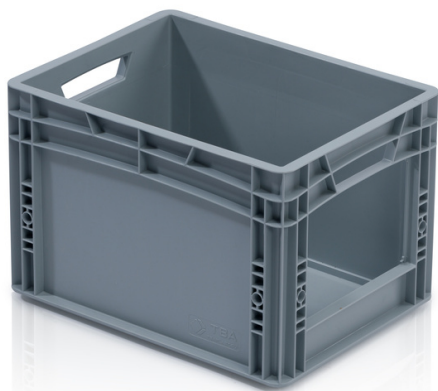

Přepravka EURO 40x30x27 s vkl. oknem

Euro přepravka je univerzální dělník ve všech průmyslových sektorech. Je hygienická, jednoduše stohovatelná s využitím pro dopravu a skladování. Odolná vůči chladu a kontaktnímu teplu, proti kyselinám a louhům. Plastové boxy vyrobeny z vysoce jakostního polypropylenu. Optimalizováno pro použití v automatizované logistice (vhodné pro použití na přepravnících a válečkových transportérech). Vhodné pro přehledné uložení drobných dílů díky vkladovému oknu. Možnost potisku, otevřené a uzavřené úchyty.

Kód produktu: 965635

Počet kusů na paletě: 64

Technické parametry

Parametry

Barva	šedá
Materiál	PP
Objem	26 l
Hmotnost	1.36 kg

Specifikace

Velikost vkladového okna: 13,5 x 20 cm

V důsledku využívání různorodých surovin není možné zabránit fluktuaci barevných odstínů. Veškeré technické parametry výrobků, včetně jejich rozměrů a hmotností, podléhají proměnám vyplývajícím z testovacích podmínek a výrobní technologie. Ze získaných informací nelze odvodit žádné právně závazné záruky specifických vlastností.

Vnější rozměry

Délka	40 cm
Šířka	30 cm
Výška	27 cm

Vnitřní rozměry

Vnitřní délka	37 cm
Vnitřní šířka	27 cm
Vnitřní výška	26.5 cm