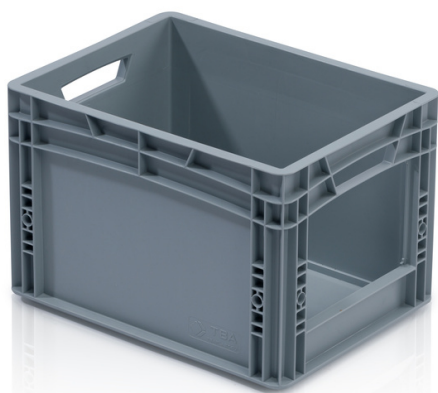

## Skrzynka EURO 40 x 30 x 27 z oknem inspekcyjnym

Skrzynka Euro jest wszechstronnym narzędziem pracy we wszystkich sektorach przemysłu. Jest higieniczna, łatwa do układania w stopy do transportu i przechowywania. Odporna na zimno i ciepło kontaktowe, kwasy i zasady. Plastikowe pudełka wykonane z wysokiej jakości polipropylenu. Zoptymalizowany do stosowania w logistyce zautomatyzowanej (nadaje się do stosowania na przenośnikach taśmowych i rolkowych). Nadaje się do przejrzystego przechowywania małych części dzięki oknu inspekcyjnemu. Możliwość nadruku, uchwyty otwarte i zamknięte.

**Kod produktu:** 965635

**Ilość sztuk na paletcie:** 64

#### Parametry

Kolor	szary
Materiał	PP
Objętość	26 l
Waga	1.36 kg

#### Specyfikacje

Wielkość okna depozytu: 13,5 x 20 cm

Ze względu na wykorzystanie różnorodnych surowców niemożliwe jest zapobieżenie fluktuacjom kolorystycznym. Wszystkie parametry techniczne produktów, w tym ich wymiary i wagi, podlegają zmianom wynikającym z warunków testowych i technologii produkcji. Z informacji uzyskanych nie można wyciągnąć żadnych prawnie wiążących gwarancji konkretnych właściwości.