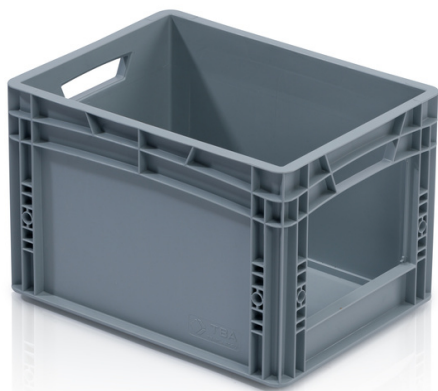

## Prepravka EURO 40x30x27 s vkl. oknom

Euro prepravka je univerzálny robotník vo všetkých priemyslových sektoroch. Je hygienická, jednoducho stohovateľná s využitím pre dopravu a skladovanie. Odolná voči chladu a kontaktnému teplu, proti kyselinám a zásadám. Plastové boxy vyrobené z vysoko akostného polypropylénu. Optimalizované pre použitie v automatizovanej logistike (vhodné pre použitie na prepravníkoch a valčekových transportéroch). Vhodné pre prehľadné uloženie drobných dielov vďaka vkladovému oknu. Možnosť potlače, otvorené a uzavreté úchyty.

### Parametre:

Farba	sivá
Materiál	PP
Objem	26 l
Hmotnosť	1.36 kg

### Špecifikácia

Veľkosť vkladového okna: 13,5 x 20 cm

V dôsledku využívania rôznych surovín nie je možné zabrániť fluktuácii farebných odtieňov. Všetky technické parametre výrobkov, vrátane ich rozmerov a hmotností, podliehajú premenám vyplývajúcim z testovacích podmienok a výrobných technológií. Zo získaných informácií nemožno odvodiť žiadne právne záväzné záruky špecifických vlastností.

### Rozmery

Dĺžka	40 cm
Šírka	30 cm
Výška	27 cm